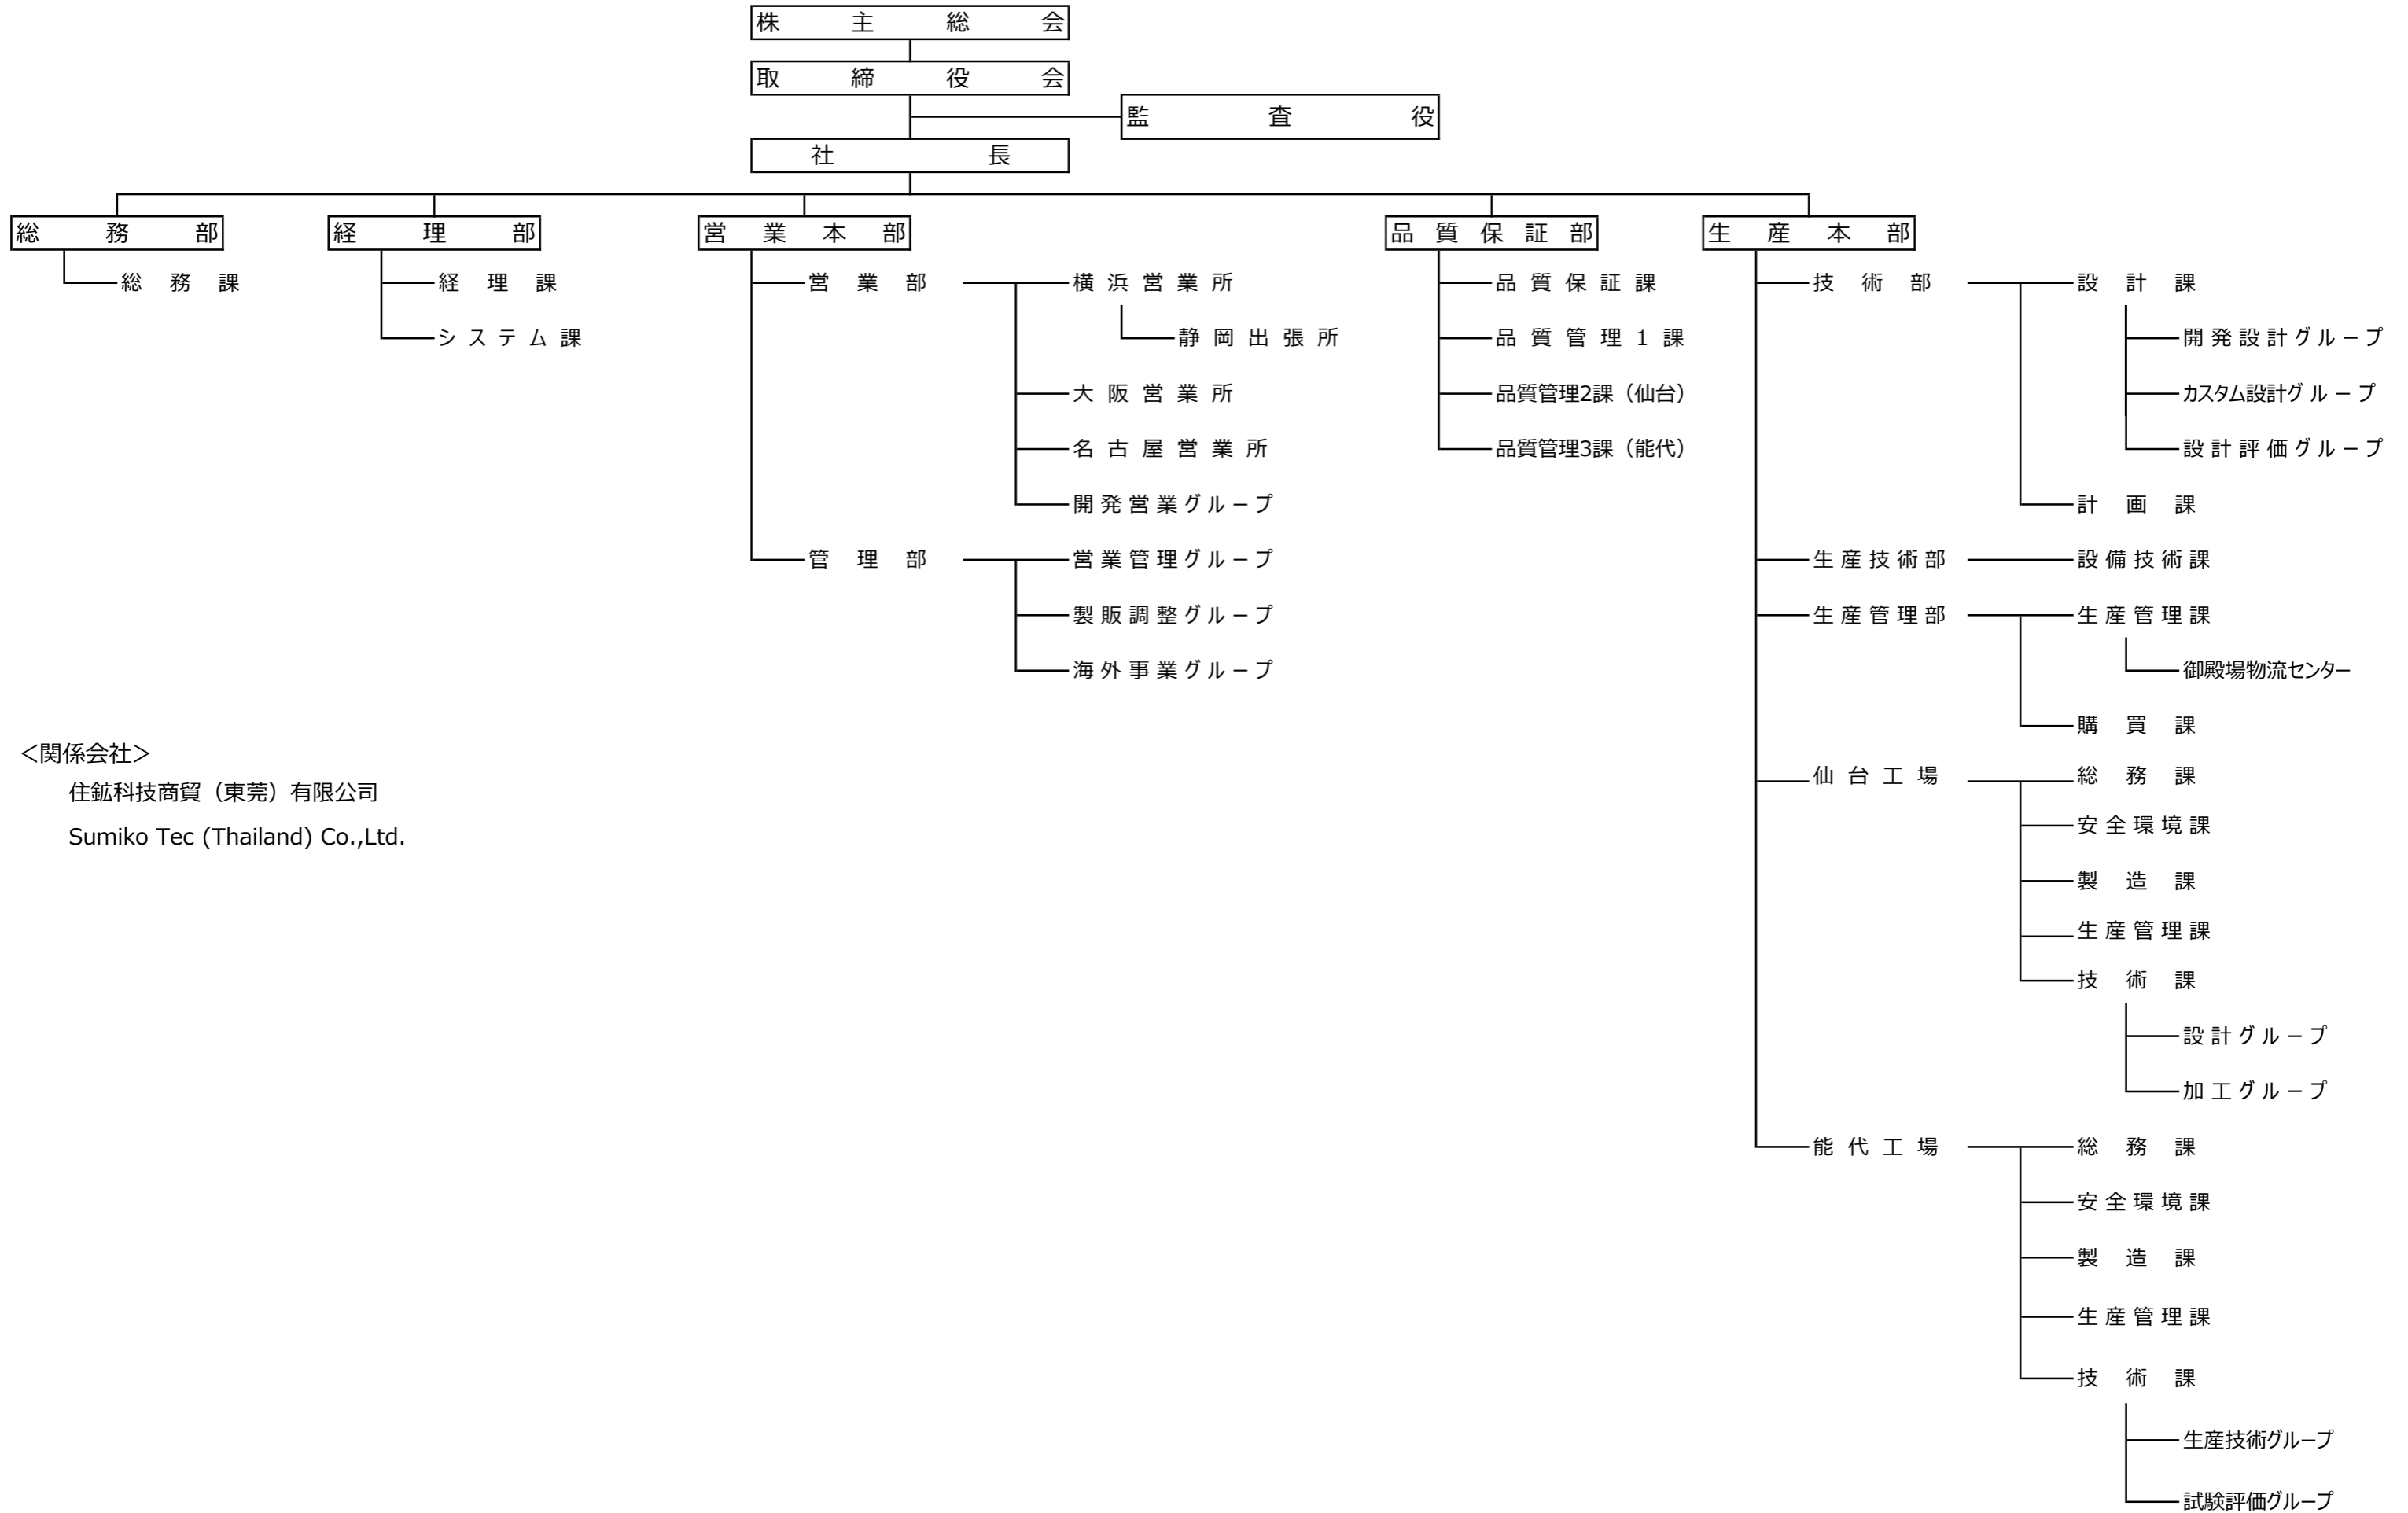

住鋳テック株式会社 組織図 (2021/04/01現在)

<関係会社>

- 住鋳科技商貿（東莞）有限公司
- Sumiko Tec (Thailand) Co.,Ltd.