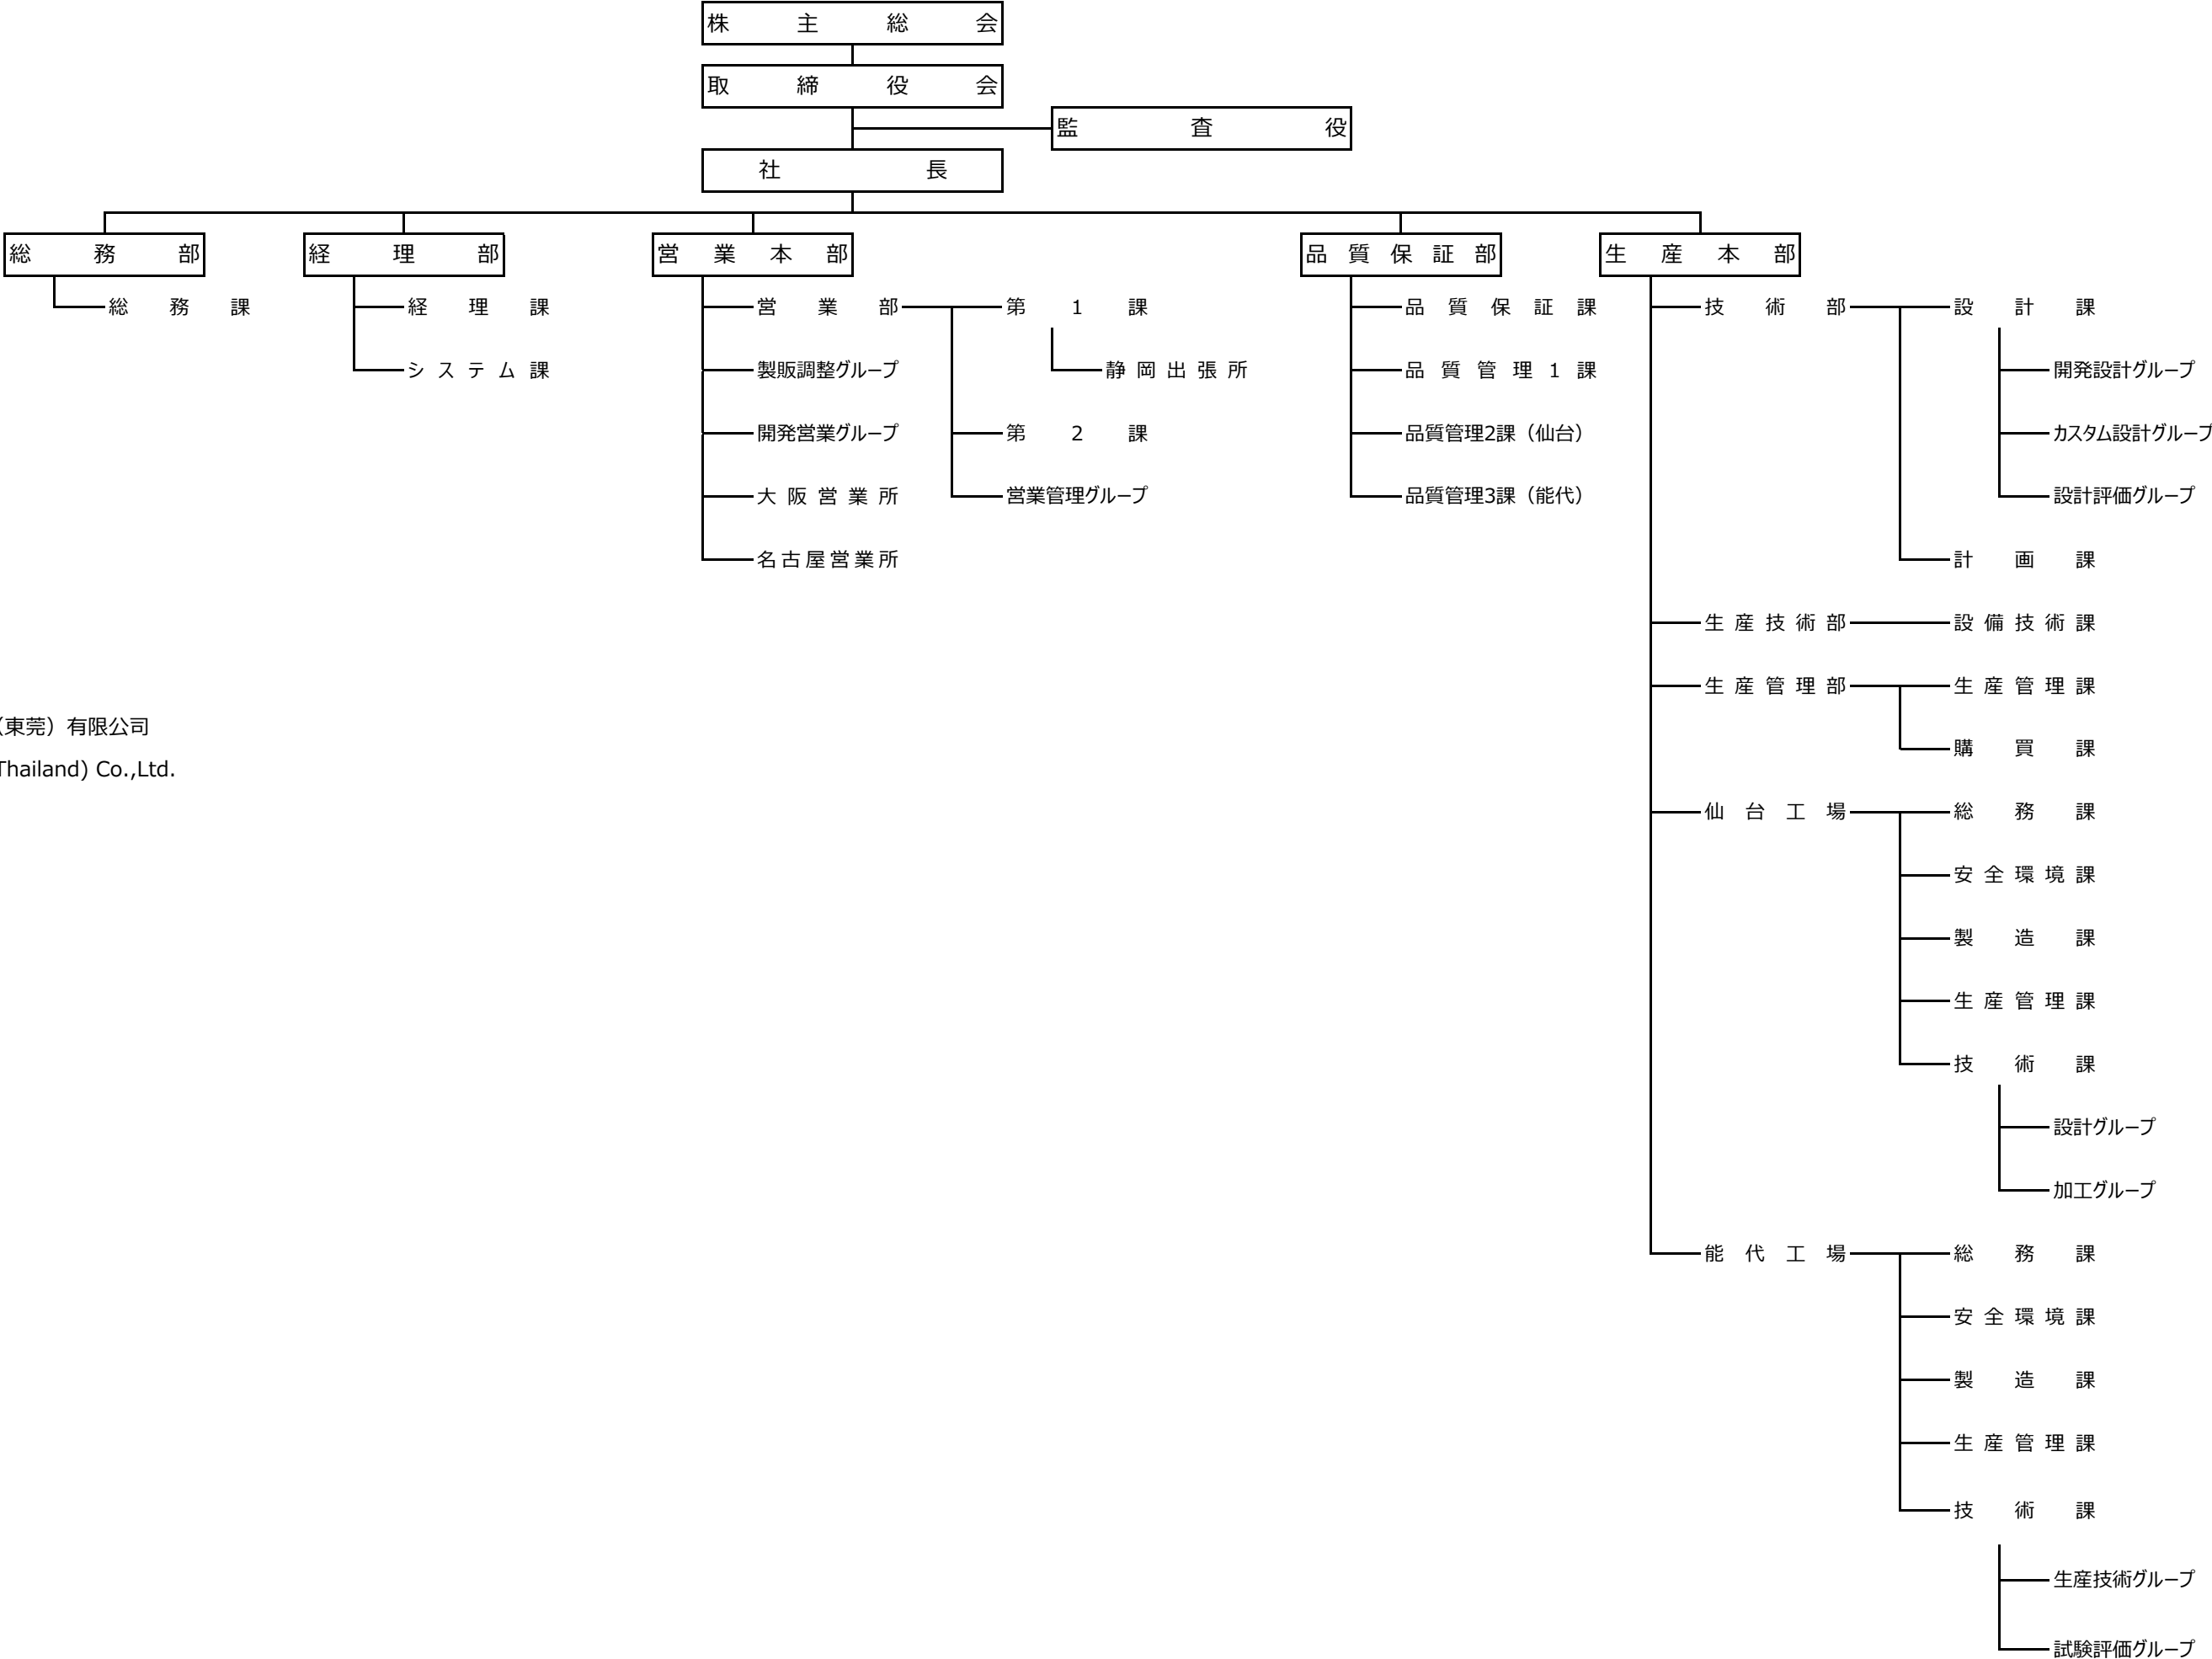

住鋳テック株式会社 組織図 (2020/12/01現在)

<関係会社>
 住鋳科技商貿(東莞)有限公司
 Sumiko Tec (Thailand) Co.,Ltd.