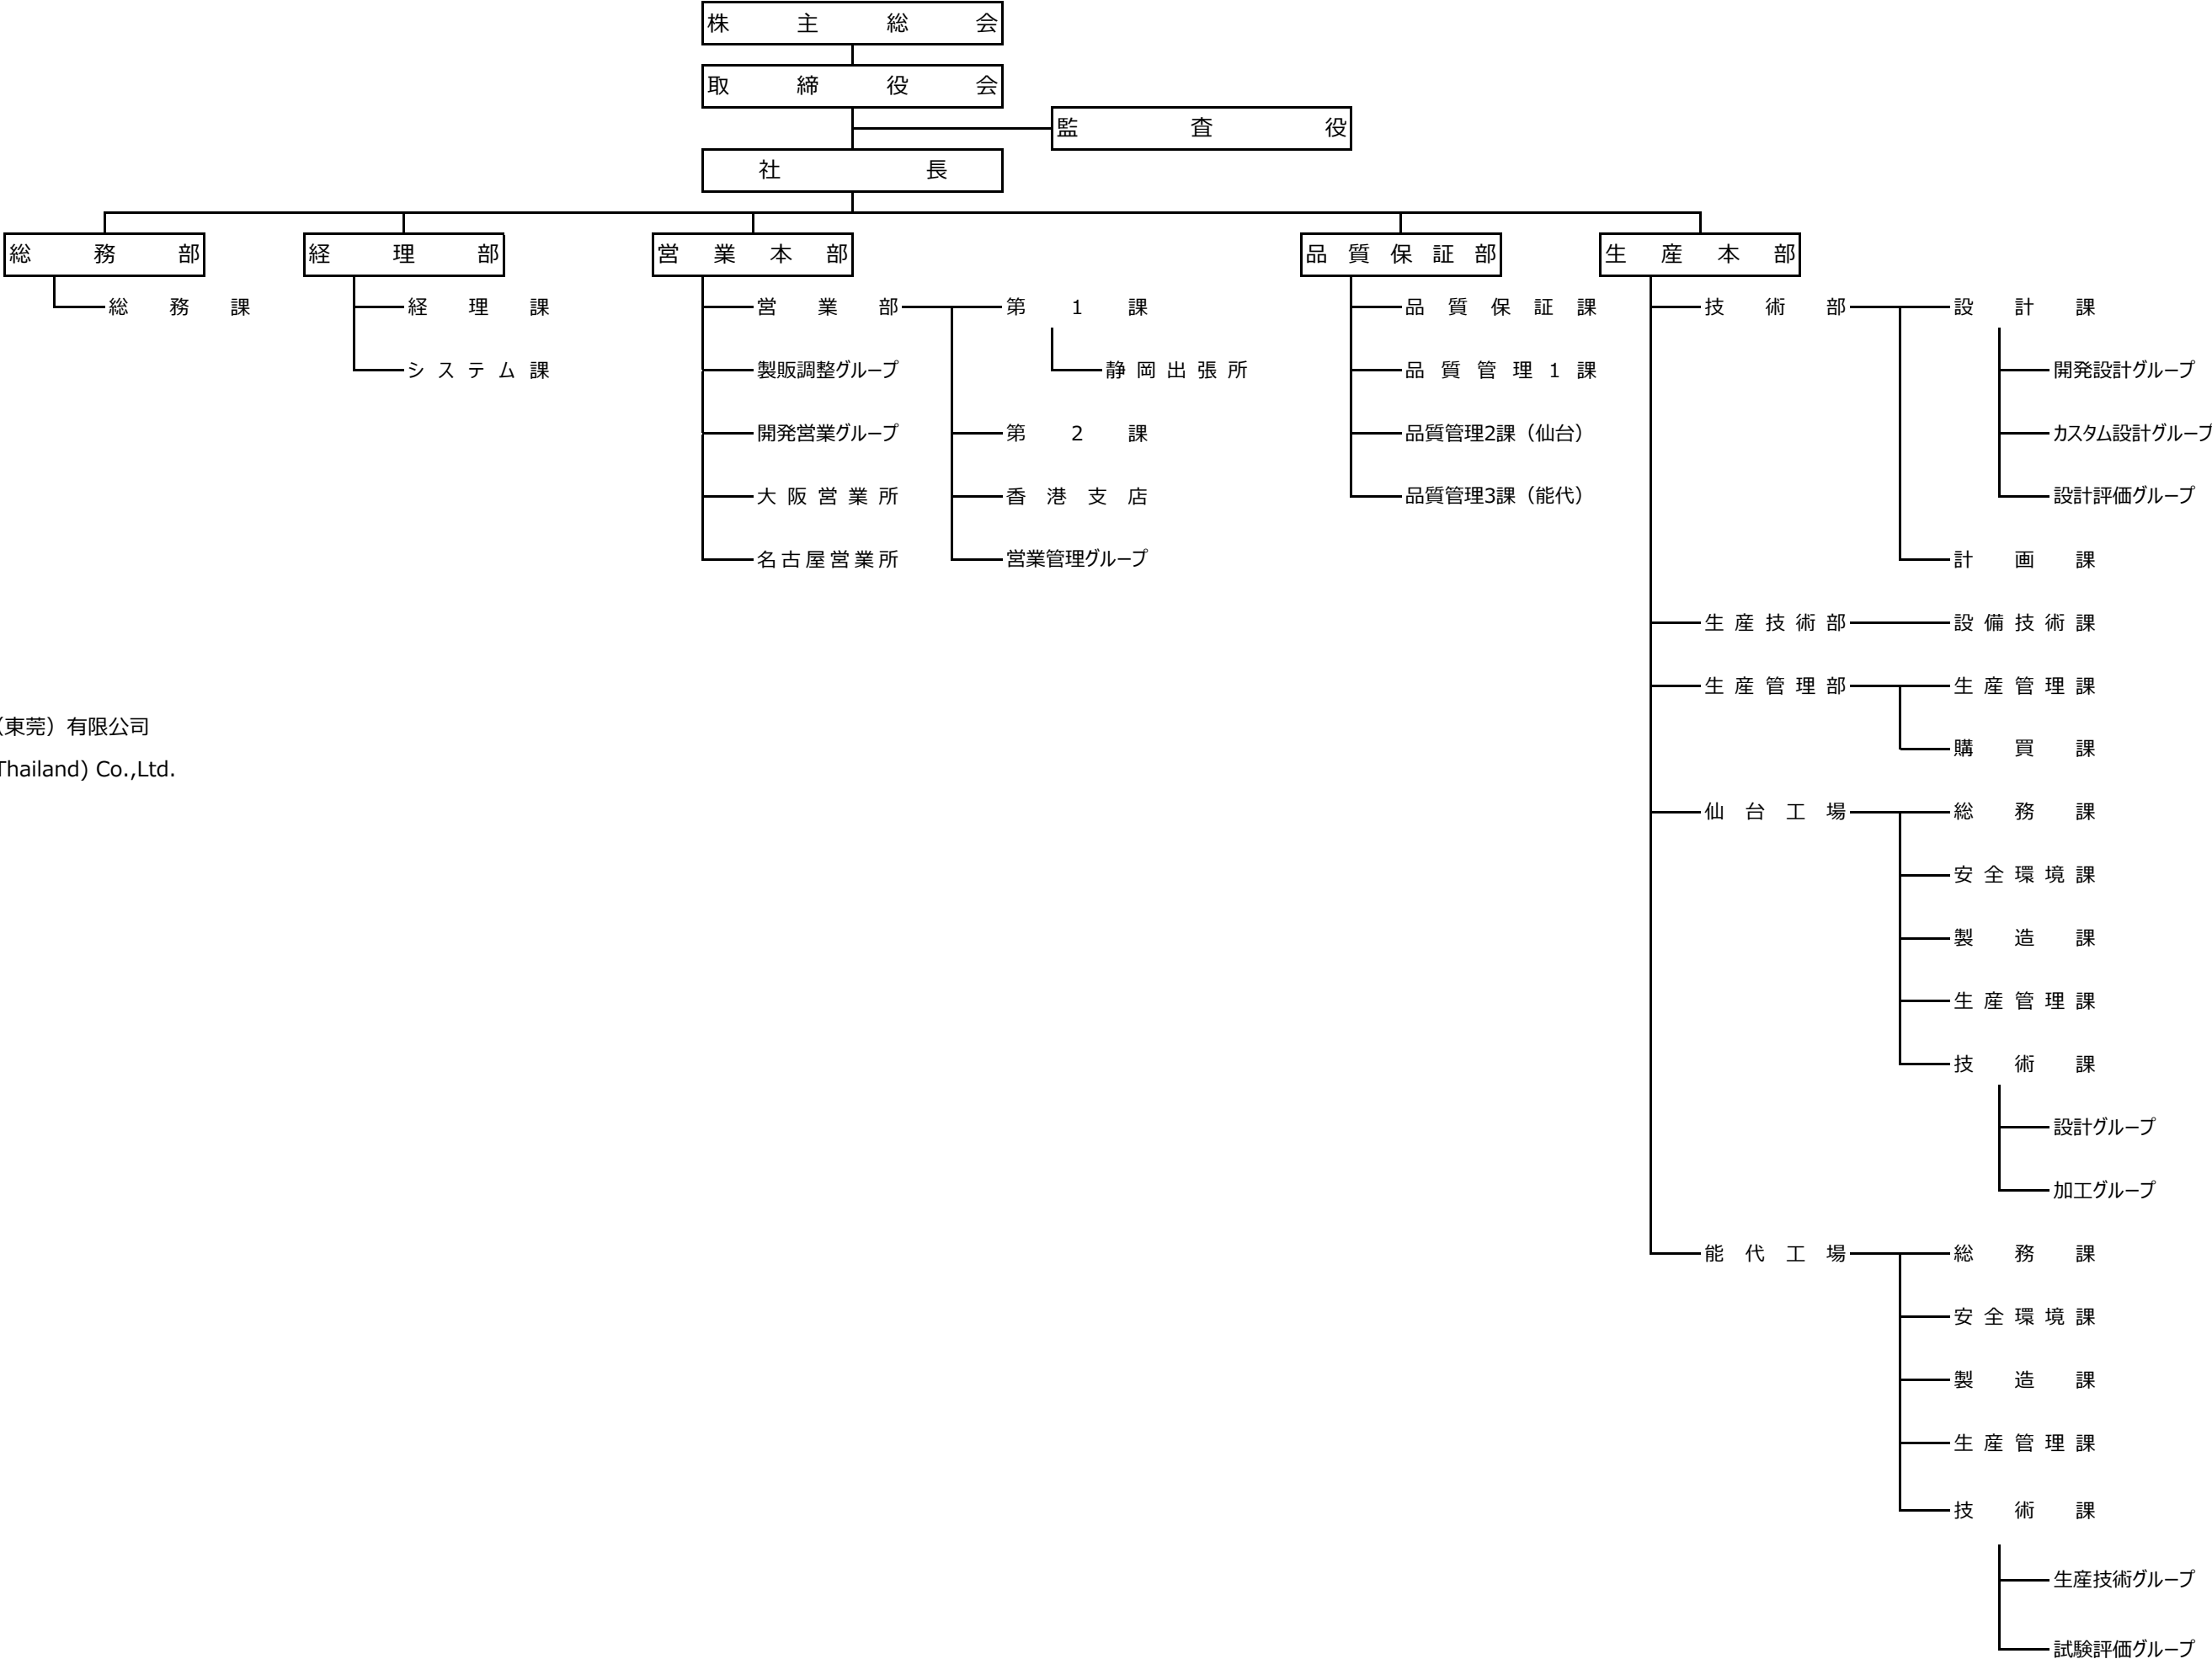

# 住鋌テック株式会社 組織図 (2020/11/01現在)

<関係会社>  
 住鋌科技商貿(東莞)有限公司  
 Sumiko Tec (Thailand) Co.,Ltd.