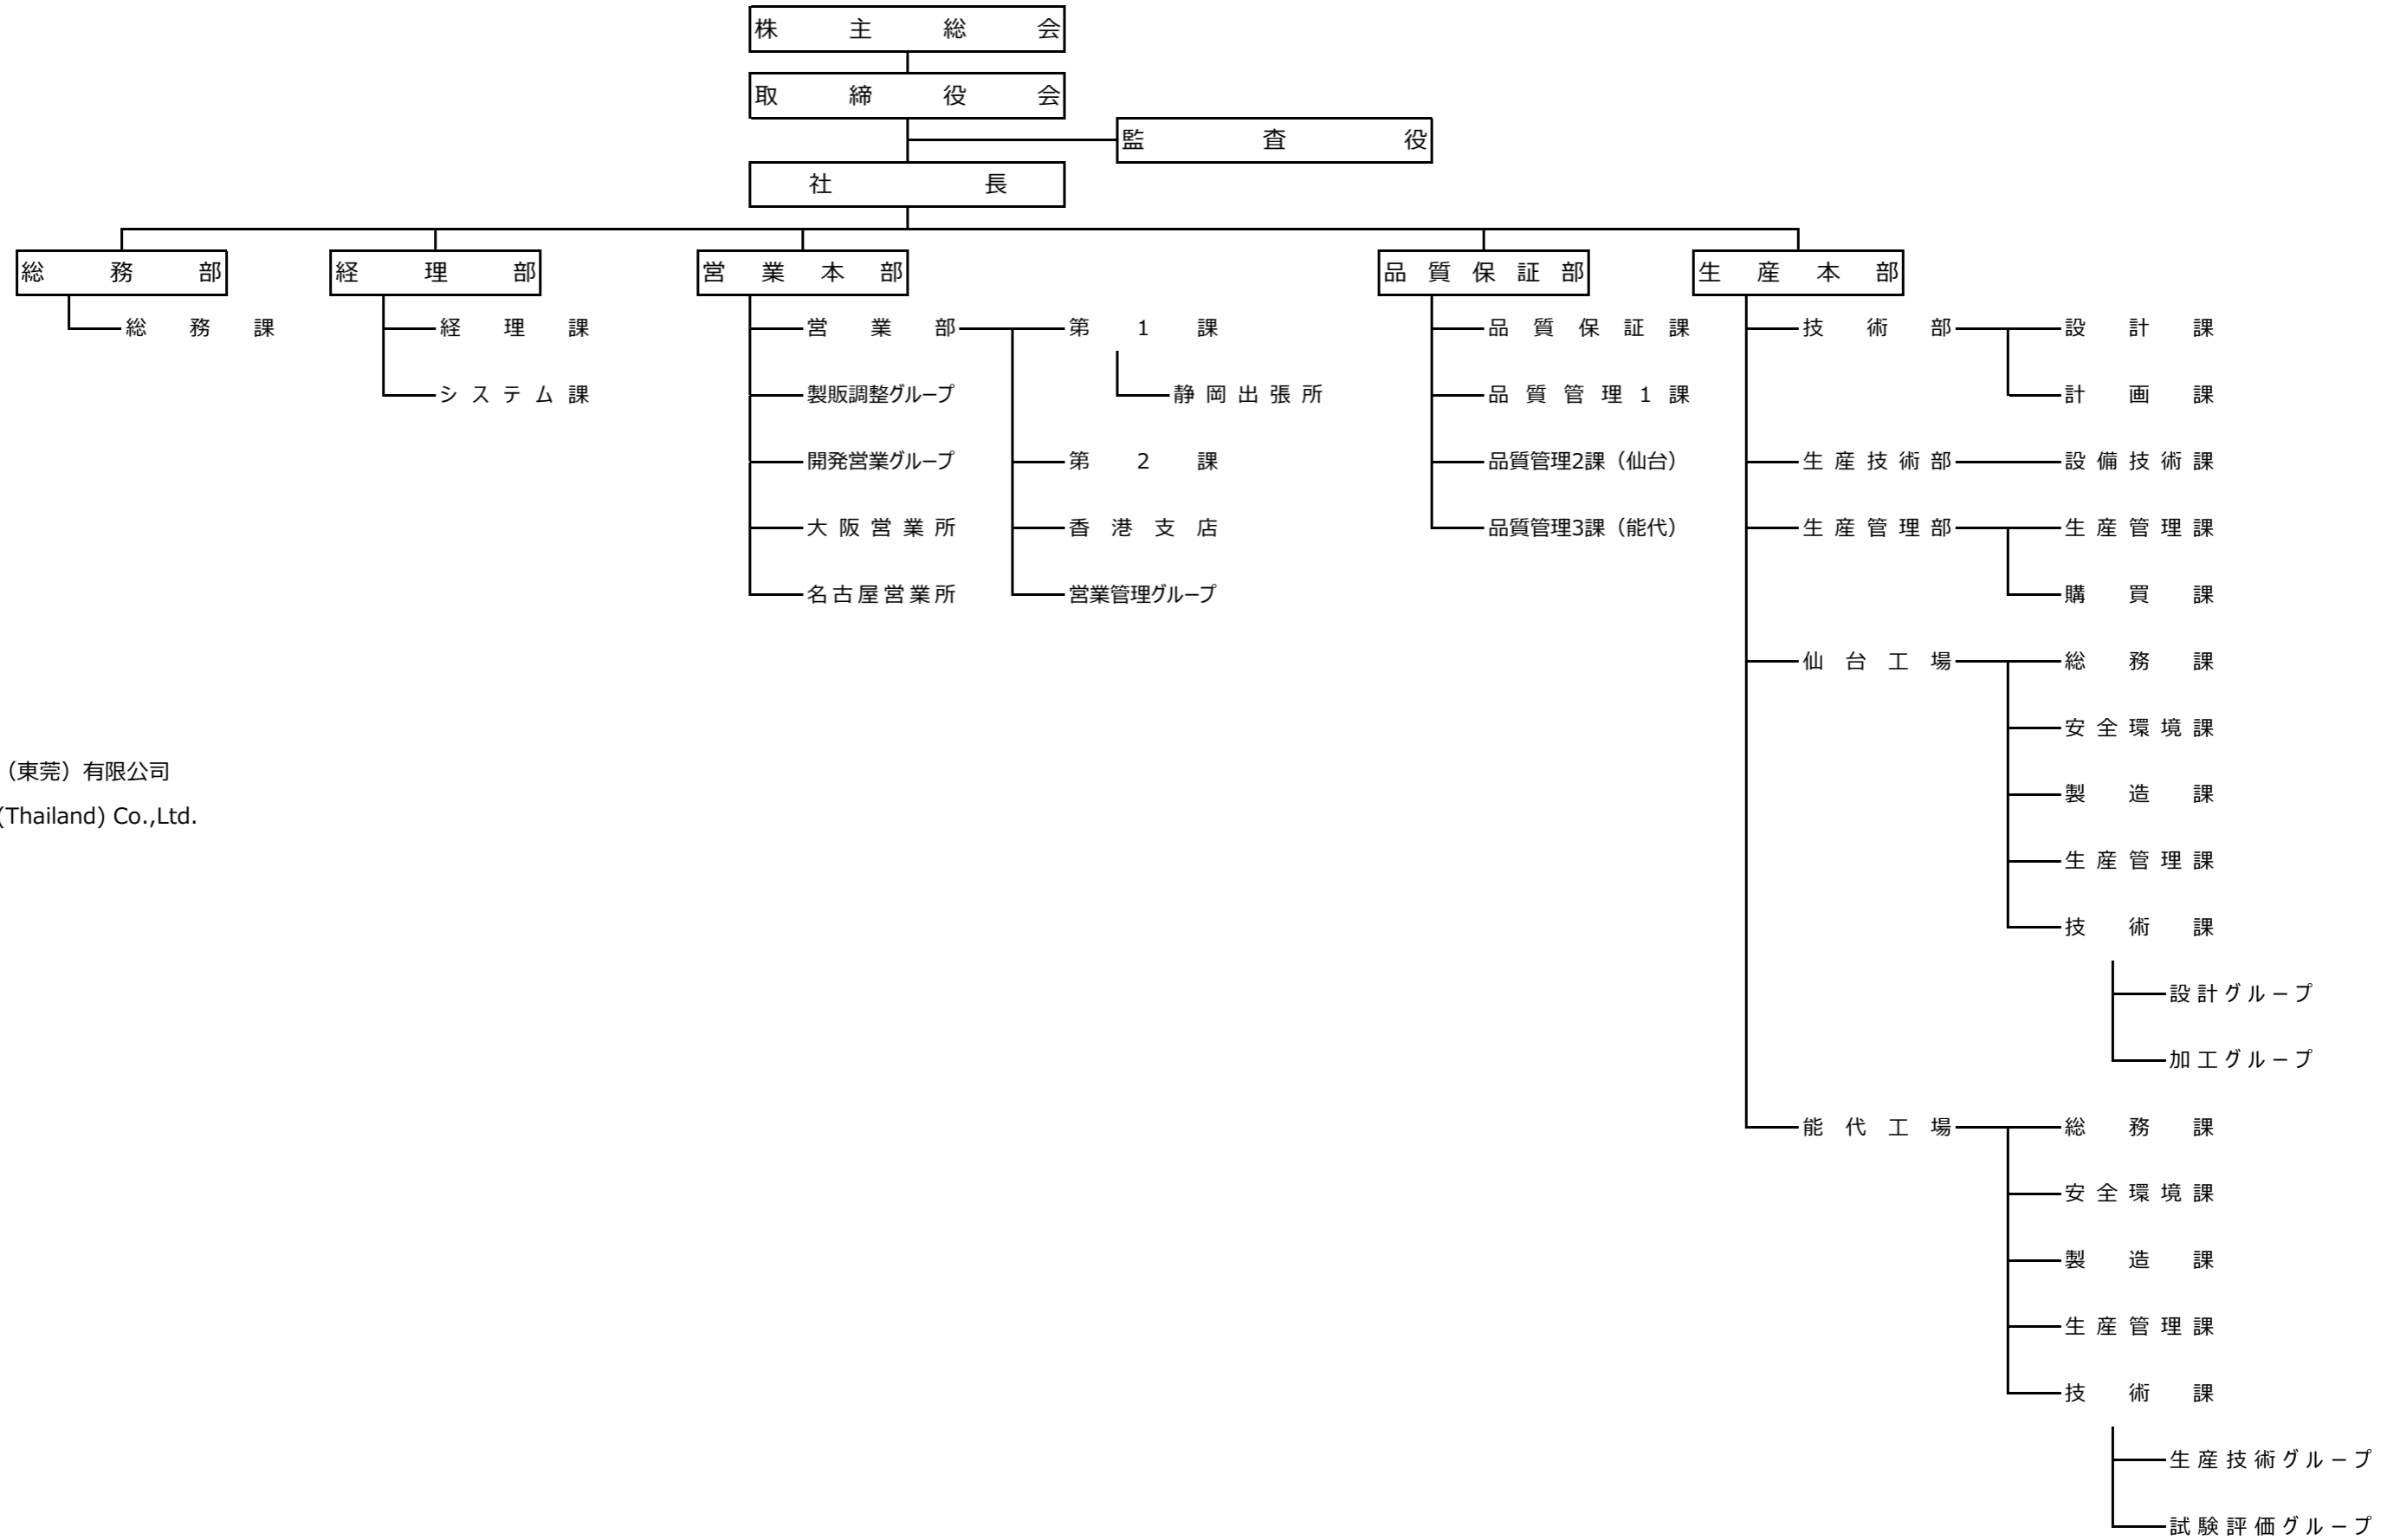

# 住鋳テック株式会社 組織図 (2020/04/01現在)