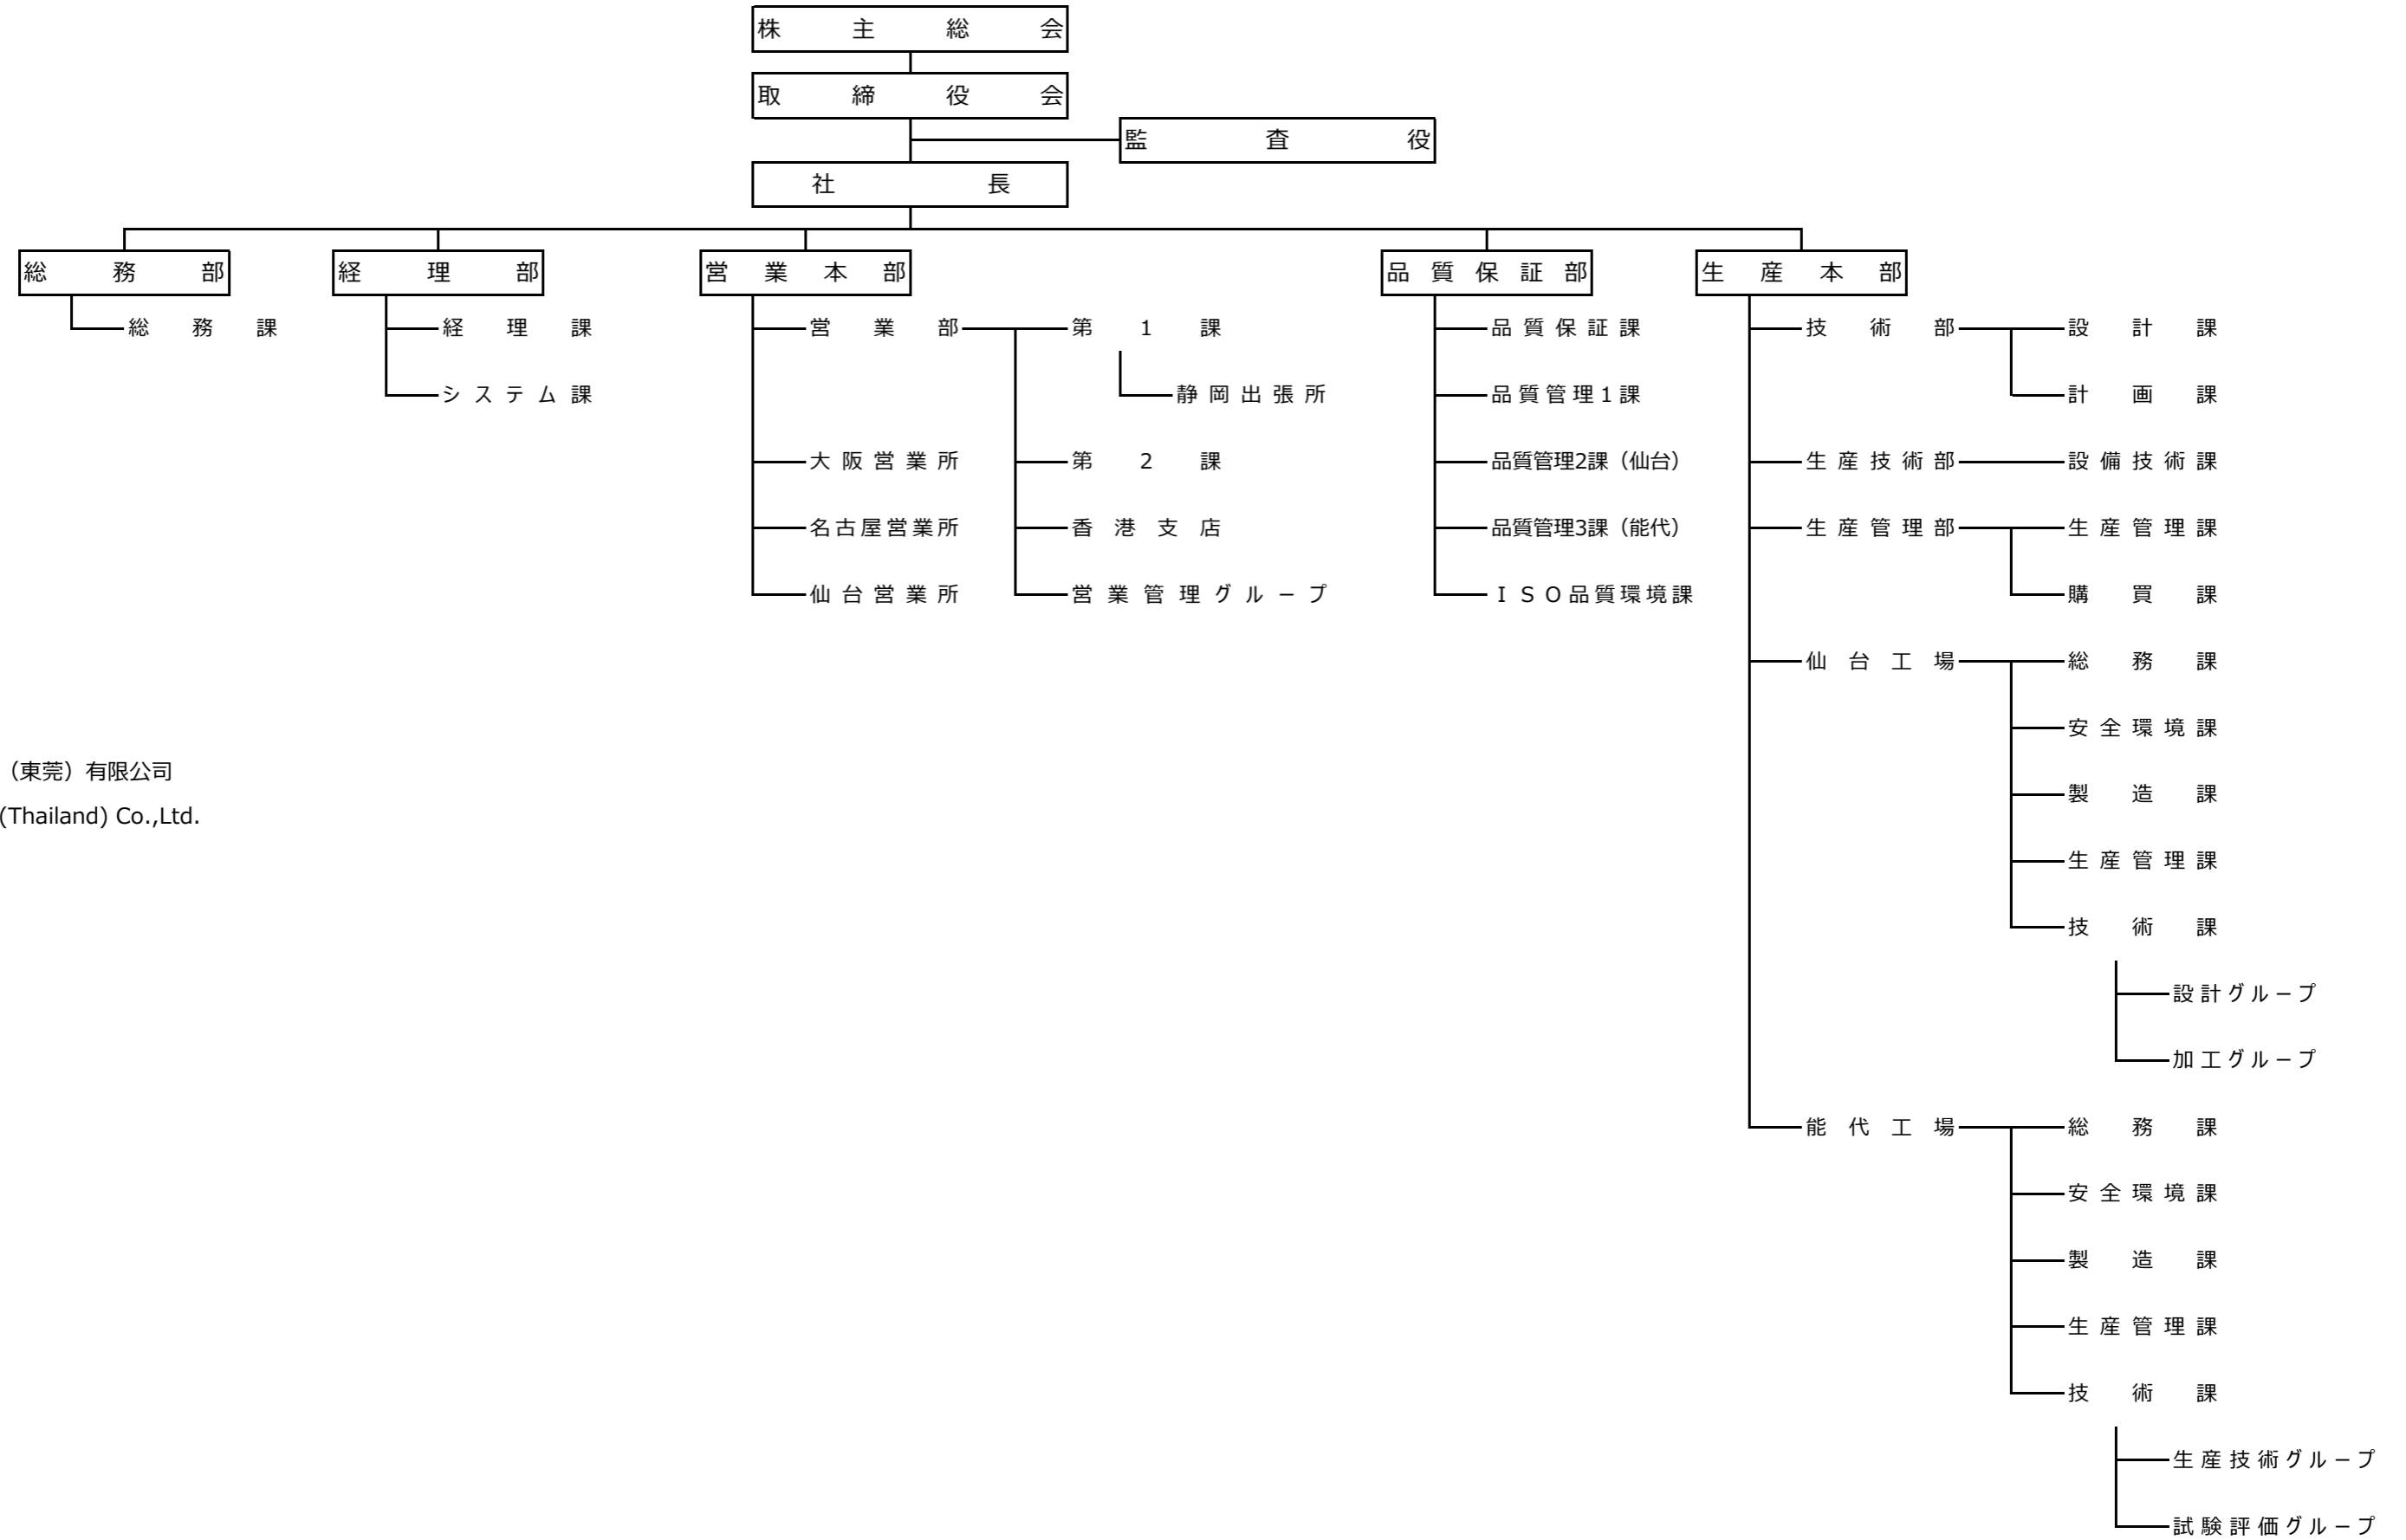

住鋳テック株式会社 組織図 (2019/07/01現在)

<関係会社>

- 住鋳科技商貿(東莞)有限公司
- Sumiko Tec (Thailand) Co.,Ltd.